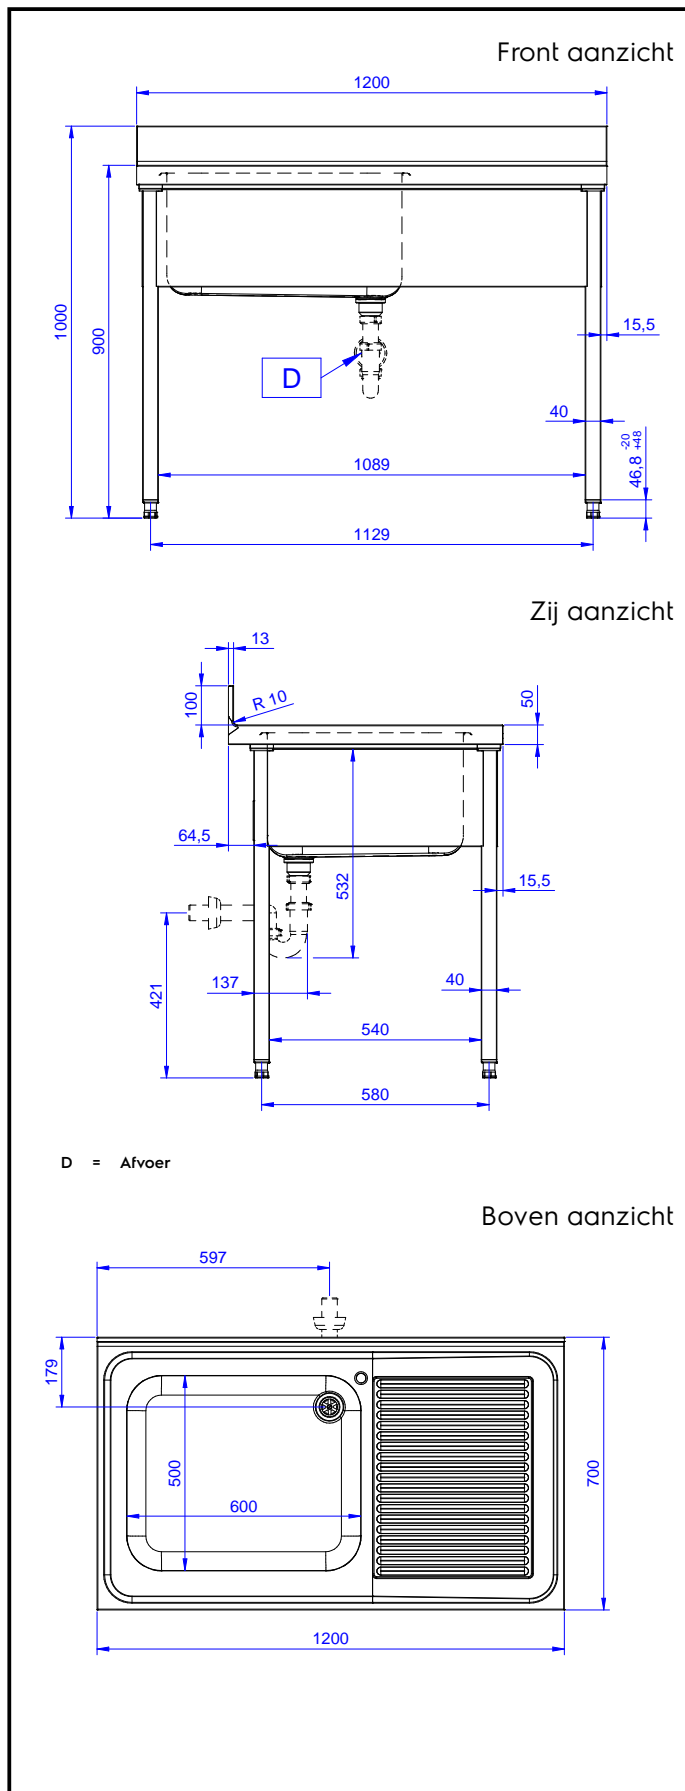

Standard werktafels
Spoeltafel 1200 mm, opstaande rand,
1 spoelbak links, open onderbouw

ARTIKEL _____

MODEL _____

NAAM _____

SIS _____

AIA _____

132804 (LG1216DXPN)

SPOELTAFEL 1200x700x900
mm, blad met waterkering
en opstaande achterrاند, 1
spoelbak links, open
onderbouw**Omschrijving****Product Nr.** _____

Spoeltafel uitgevoerd in roestvrijstaal AISI304, open onderbouw. 50 mm hoog blad, vervaardigd van 1 mm dik roestvrijstaal. Driezijdig vlakke randen, dubbel omgezet, rondom voorzien van een verdiepte waterkering. Achter een 100 mm hoge opstaande rand met afgeronde hoek naar het blad (R 10 mm). Links een naadloos ingelaste spoelbak 600x500x320 mm, met afgeronde hoeken, 2" afvoerplug en een roestvrijstalen overlooppijp. Rechts een afdruiplblad met ingeperste lengteprofielen, aflopend naar de spoelbak. De open onderbouw is aan drie zijden voorzien van roestvrijstalen afschermplaten voor de spoelbak. Frame van roestvrijstalen buis 40x40 mm, 4 poten met roestvrijstalen stelvoeten. De spoeltafel is in hoogte verstelbaar tussen 880 en 920 mm.

Goedkeuring _____

Water

Afvoer aansluiting
 132804 (LG1216DXPN) 2"

Algemene gegevens

Externe afmetingen, lengte 1200 mm
 Externe afmetingen, breedte 700 mm
 Externe afmetingen, hoogte 1000 mm
 Opstaande rand, hoogte 100 mm
 Opstaande rand, diepte 13 mm
 Opstaande rand, radius R=10
 Aantal spoelbakken 1
 Spoelbak afmetingen 600x500xH320
 Werkblad hoogte 50 mm
 Gewicht, netto 42 kg